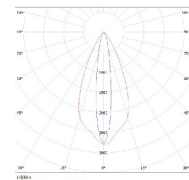

Otros colores: Rojo, Verde, Azul.

Opción RGB

**Ángulos: Lentes Ovais (47° + 16°).
Lentes Simples (15°, 60°).**

Cantidad de led: 9 o 18 leds CREE.

Potencia de Led: 18w, 27w, 36w, 45W Y 54w.

Vidrio Templado espesor 4mm.

Incluye Driver de Potencia.

Dimensiones:

Diámetro exterior	160 mm
Diámetro interior	120 mm
Altura	50 mm
Peso	800 grs.

(1): La potencia de consumo NO incluye el equipo/ transformador
(2): La lámpara de led tiene una vida útil mayor a las 50.000hs