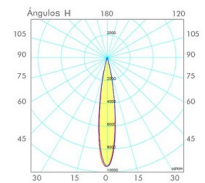

Otros colores: Rojo, Verde, Azul.

Opción RGB

**Ángulos: Lentes Ovais (47° + 16°).
Lentes Simples (15°, 60°).**

Cantidad de led: 9 o 18 leds CREE.

Potencia de Led: 18w, 27w, 36w, 45W Y 54w.

Vidrio Templado espesor 4mm.

Incluye Driver de Potencia.

Dimensiones:

Diámetro exterior	160 mm
Diámetro interior	120 mm
Altura	50 mm
Peso	800 grs.

(1): La potencia de consumo NO incluye el equipo/ transformador
(2): La lámpara de led tiene una vida útil mayor a las 50.000hs